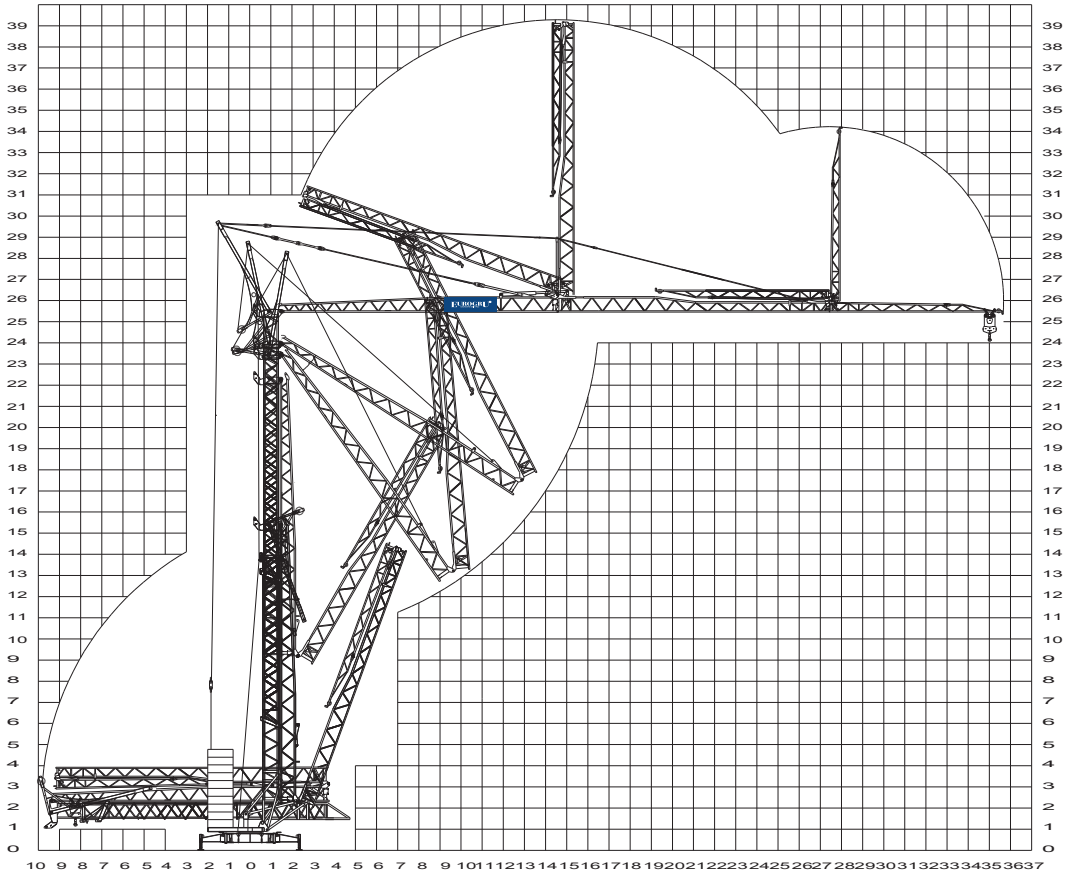

m	0°	t	m	10	13	15	17	19	21	23	25	27	30	33	35
35	☺	4,0	10,6	4000	3200	2700	2340	2050	1830	1640	1490	1360	1200	1070	1000
33	☺	4,0	11,1	4000	3410	2883	2490	2190	1950	1760	1590	1460	1290	1150	
27	☺	4,0	12,6	4000	3950	3340	2890	2550	2270	2040	1860	1700			

14,86 m

HOISTING WINCHES			
	Hp	m/1'	Kg
	15	15	4000
		40	1500

Alle technischen Angaben ohne Gewähr. Irrtümer und Änderungen vorbehalten.  
All technical data is without guarantee, errors and changes are reserved.