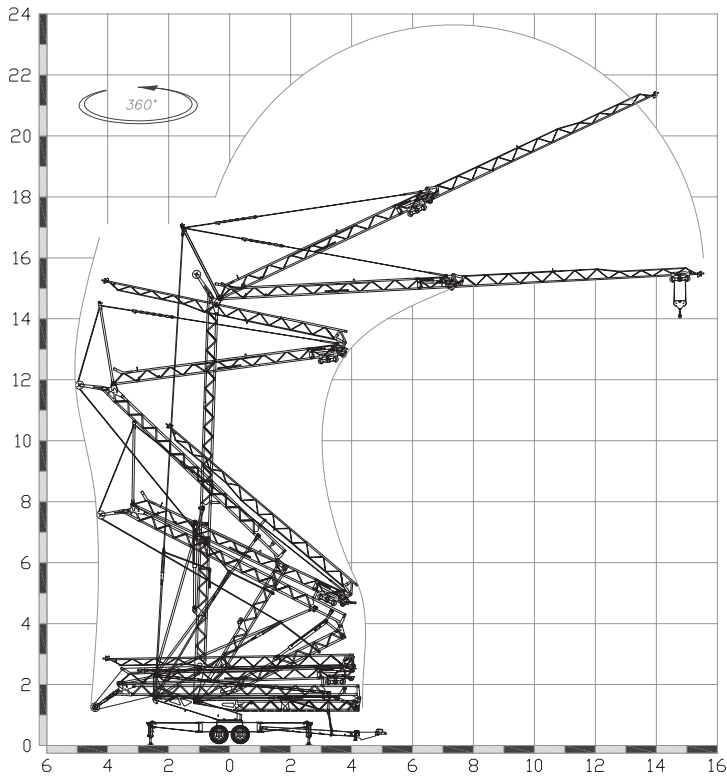

m	3,6	4	5	6	7	8	9	10	11	12	13	14	14,8
kg	1500	1355	1091	910	778	678	600	536	484	441	403	371	350

	230V (±10%) 50 Hz	3kVA			
	m/l'	▶	▶▶	▶▶▶	▶▶▶▶
	kg	1500	1500	600	350 ↑ 600 ↓
	kW	4 (Inverter)			
	m/l'	▶	▶▶	▶▶▶	
	kW	13.4	21.5	40 (↗30)	
		1,1 (inverter)			
	n/l'	▶	▶▶	▶▶▶	
	kW	0,2	0,5	1	
		0,75 (inverter)			
	min	▶			
	kW	9			
		0,55			
	70-80 km/h		3498 kg		0 kg