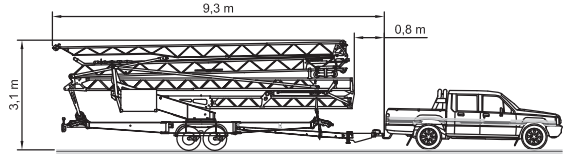

m	3,6	4	5	6	7	8	9	10	11	12	13	14	14,8
kg	1500	1355	1091	910	778	678	600	536	484	441	403	371	350

	230V (±10%) 50 Hz	3kVA			
	m/l'	▶	▶▶	▶▶▶	▶▶▶▶
	kg	1500	1500	600	350 ↑ 600 ↓
	kW	4 (Inverter)			
	m/l'	▶	▶▶	▶▶▶	
	kW	13.4	21.5	40 (↗30)	
		1,1 (inverter)			
	n/l'	▶	▶▶	▶▶▶	
	kW	0,2	0,5	1	
		0,75 (inverter)			
	min	▶			
	kW	9			
		0,55			
	70-80 km/h		3498 kg		0 kg