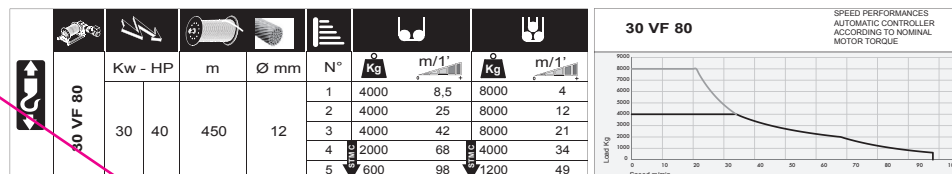

		13	15	17	19	21	23	25	28	31	33	35	37	38	40	42	44	46	48	50	52	54	56	58	60	< m
m		4,0 t																								
60	25,66	4,00	4,00	4,00	4,00	4,00	4,00	4,00	3,61	3,20	2,97	2,77	2,59	2,51	2,35	2,22	2,09	1,98	1,87	1,78	1,69	1,61	1,53	1,46	1,40	t v
56	28,30	4,00	4,00	4,00	4,00	4,00	4,00	4,00	3,59	3,34	3,12	2,92	2,83	2,66	2,50	2,36	2,24	2,12	2,02	1,92	1,83	1,75	t v 1,54 (LP)			
50	30,80	4,00	4,00	4,00	4,00	4,00	4,00	4,00	3,97	3,69	3,44	3,23	3,13	2,94	2,78	2,62	2,49	2,36	2,25	t v 1,92 (LP)						
44	31,96	4,00	4,00	4,00	4,00	4,00	4,00	4,00	4,00	3,85	3,60	3,37	3,27	3,08	2,90	2,75	t v 2,47 (LP)									
38	32,61	4,00	4,00	4,00	4,00	4,00	4,00	4,00	4,00	3,94	3,68	3,45	3,35	t v 3,02 (LP)												
35	32,71	4,00	4,00	4,00	4,00	4,00	4,00	4,00	4,00	3,96	3,70	t v 3,68 (LP)														
		4,00 (LP)																								

* Optional  

		13	15	17	19	21	23	25	28	31	33	35	37	38	40	42	44	46	48	50	52	54	56	58	60	< m
m		8,0 t												4,0 t												
60	13,62	8,00	7,16	6,20	5,46	4,86	4,37	3,97	3,47	3,07	2,84	2,64	2,47	2,39	2,24	2,10	1,98	1,87	1,76	1,67	1,58	1,50	1,43	1,36	1,30	t v
56	15,01	8,00	8,00	6,95	6,12	5,46	4,91	4,46	3,91	3,46	3,21	2,99	2,80	2,71	2,54	2,39	2,25	2,13	2,02	1,91	1,82	1,73	1,65	t v 1,43 (LP)		
50	16,35	8,00	8,00	7,65	6,75	6,02	5,43	4,93	4,33	3,84	3,57	3,33	3,11	3,02	2,83	2,67	2,52	2,38	2,26	2,15	t v 1,81 (LP)					
44	16,99	8,00	8,00	7,99	7,05	6,29	5,67	5,16	4,53	4,02	3,74	3,49	3,26	3,16	2,97	2,80	2,65	t v 2,36 (LP)								
38	17,35	8,00	8,00	8,00	7,22	6,45	5,82	5,29	4,64	4,13	3,84	3,58	3,35	3,25	t v 2,91 (LP)											
35	17,42	8,00	8,00	8,00	7,25	6,48	5,84	5,31	4,66	4,15	3,85	3,60	t v 3,57 (LP)													
		3,96(LP)																								

* Optional   + 60 Kg

		m/min	5,5	
		rpm	4,0	
		m/min	2 x 4	

		18 FV 25 - 32 kVA		IEC 60204-32 400V - 50Hz
		30 FV 40 - 47 kVA		
		-		2000/14CE modificata

Alle technischen Angaben ohne Gewähr. Irrtümer und Änderungen vorbehalten.
All technical data is without guarantee, errors and changes are reserved.