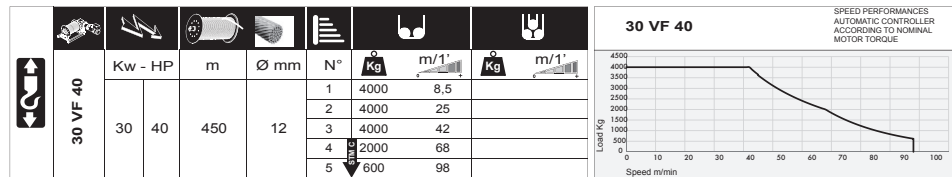

		13	15	17	19	21	23	25	28	31	33	35	37	38	40	42	44	46	48	50	52	54	56	58	60	< m
m		4,0 t																								
60	25,66	4,00	4,00	4,00	4,00	4,00	4,00	4,00	3,61	3,20	2,97	2,77	2,59	2,51	2,35	2,22	2,09	1,98	1,87	1,78	1,69	1,61	1,53	1,46	1,40	t v
56	28,30	4,00	4,00	4,00	4,00	4,00	4,00	4,00	3,59	3,34	3,12	2,92	2,83	2,66	2,50	2,36	2,24	2,12	2,02	1,92	1,83	1,75	t v 1,54 (LP)			
50	30,80	4,00	4,00	4,00	4,00	4,00	4,00	4,00	3,97	3,69	3,44	3,23	3,13	2,94	2,78	2,62	2,49	2,36	2,25	t v 1,92 (LP)						
44	31,96	4,00	4,00	4,00	4,00	4,00	4,00	4,00	4,00	3,85	3,60	3,37	3,27	3,08	2,90	2,75	t v 2,47 (LP)									
38	32,61	4,00	4,00	4,00	4,00	4,00	4,00	4,00	4,00	3,94	3,68	3,45	3,35	t v 3,02 (LP)												
35	32,71	4,00	4,00	4,00	4,00	4,00	4,00	4,00	4,00	3,96	3,70	t v 3,68 (LP)														
		4,00 (LP)																								

* Optional  

		13	15	17	19	21	23	25	28	31	33	35	37	38	40	42	44	46	48	50	52	54	56	58	60	< m
m		8,0 t												4,0 t												
60	13,62	8,00	7,16	6,20	5,46	4,86	4,37	3,97	3,47	3,07	2,84	2,64	2,47	2,39	2,24	2,10	1,98	1,87	1,76	1,67	1,58	1,50	1,43	1,36	1,30	t v
56	15,01	8,00	8,00	6,95	6,12	5,46	4,91	4,46	3,91	3,46	3,21	2,99	2,80	2,71	2,54	2,39	2,25	2,13	2,02	1,91	1,82	1,73	1,65	t v 1,43 (LP)		
50	16,35	8,00	8,00	7,65	6,75	6,02	5,43	4,93	4,33	3,84	3,57	3,33	3,11	3,02	2,83	2,67	2,52	2,38	2,26	2,15	t v 1,81 (LP)					
44	16,99	8,00	8,00	7,99	7,05	6,29	5,67	5,16	4,53	4,02	3,74	3,49	3,26	3,16	2,97	2,80	2,65	t v 2,36 (LP)								
38	17,35	8,00	8,00	8,00	7,22	6,45	5,82	5,29	4,64	4,13	3,84	3,58	3,35	3,25	t v 2,91 (LP)											
35	17,42	8,00	8,00	8,00	7,25	6,48	5,84	5,31	4,66	4,15	3,85	3,60	t v 3,57 (LP)													
		3,96(LP)																								

* Optional   + 60 Kg

		m/min	5,5	
		rpm	4,0	
		m/min	2 x 4	

		18 FV 25 - 32 kVA		IEC 60204-32 400V - 50Hz
		30 FV 40 - 47 kVA		
		-		2000/14CE modificata

Alle technischen Angaben ohne Gewähr. Irrtümer und Änderungen vorbehalten.
All technical data is without guarantee, errors and changes are reserved.