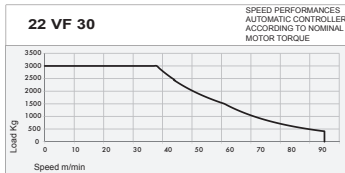

11	13	15	17	19	21	24	27	29	30	31	32	34	36	38	40	42	44	46	48	50	52	53	55	m
m		3,0 t																								
55	28,53	3,00	3,00	3,00	3,00	3,00	3,00	3,00	3,00	2,94	2,82	2,71	2,61	2,42	2,26	2,11	1,98	1,86	1,75	1,65	1,56	1,48	1,40	1,33	1,30	t
50	31,63	3,00	3,00	3,00	3,00	3,00	3,00	3,00	3,00	3,00	3,00	3,00	2,95	2,75	2,56	2,40	2,25	2,12	2,00	1,89	1,79	1,70	t	1,43(LP)		
44	30,36	3,00	3,00	3,00	3,00	3,00	3,00	3,00	3,00	3,00	3,00	2,92	2,81	2,61	2,44	2,28	2,14	2,01	1,90	t	1,87(LP)					
38	31,59	3,00	3,00	3,00	3,00	3,00	3,00	3,00	3,00	3,00	3,00	3,00	2,95	2,74	2,56	2,40	t	2,09(LP)								
32	32,00	3,00	3,00	3,00	3,00	3,00	3,00	3,00	3,00	3,00	3,00	3,00	3,00	t	2,64(LP)											
29	29,00	3,00	3,00	3,00	3,00	3,00	3,00	3,00	3,00	3,00	t	3,00 (LP)														
		3,00 (LP)																								

* Optional

		11	13	15	17	19	21	24	27	29	30	31	32	34	36	38	40	42	44	46	48	50	52	53	55	m
m		6,0 t											3,0 t													
55	15,29	6,00	6,00	6,00	5,30	4,66	4,14	3,53	3,06	2,81	2,69	2,58	2,48	2,30	2,14	2,09	1,86	1,75	1,64	1,54	1,45	1,37	1,30	1,26	1,20	t
50	16,97	6,00	6,00	6,00	5,98	5,26	4,68	4,00	3,48	3,19	3,07	2,95	2,83	2,63	2,45	2,29	2,14	2,01	1,89	1,79	1,69	1,60	t	1,32 (LP)		
44	16,32	6,00	6,00	6,00	5,72	5,03	4,47	3,82	3,32	3,04	2,92	2,81	2,70	2,50	2,33	2,17	2,03	1,91	1,80	t	1,76 (LP)					
38	17,01	6,00	6,00	6,00	6,00	5,28	4,70	4,02	3,49	3,21	3,08	2,96	2,84	2,64	2,46	2,30	t	1,98 (LP)								
32	17,26	6,00	6,00	6,00	6,00	5,37	4,78	4,09	3,55	3,26	3,13	3,01	2,90	t	2,53 (LP)											
29	17,40	6,00	6,00	6,00	6,00	5,42	4,82	4,13	3,39	3,30	t	3,19 (LP)														
		3,63 (LP)																								

* Optional + 60 Kg

		Kw - HP	m	Ø mm	N°	kg	m/1'	kg	m/1'
22 VF 30	22 30	260	11	1	3000	0 - 7			
				2	3000	0 - 23			
				3	3000	0 - 38			
				4	1500	0 - 61			
				5	400	0 - 95