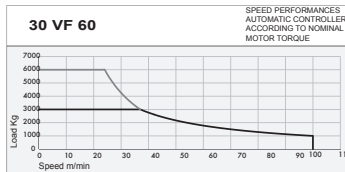

		11	13	15	17	19	21	24	27	29	30	31	32	34	36	38	40	42	44	46	48	50	52	53	55	m
m		3,0 t																								
55	28,53	3,00	3,00	3,00	3,00	3,00	3,00	3,00	3,00	2,94	2,82	2,71	2,61	2,42	2,26	2,11	1,98	1,86	1,75	1,65	1,56	1,48	1,40	1,33	1,30	t
50	31,63	3,00	3,00	3,00	3,00	3,00	3,00	3,00	3,00	3,00	3,00	3,00	2,95	2,75	2,56	2,40	2,25	2,12	2,00	1,89	1,79	1,70	t	1,43(LP)		
44	30,36	3,00	3,00	3,00	3,00	3,00	3,00	3,00	3,00	3,00	3,00	2,92	2,81	2,61	2,44	2,28	2,14	2,01	1,90	t	1,87(LP)					
38	31,59	3,00	3,00	3,00	3,00	3,00	3,00	3,00	3,00	3,00	3,00	3,00	2,95	2,74	2,56	2,40	t	2,09(LP)								
32	32,00	3,00	3,00	3,00	3,00	3,00	3,00	3,00	3,00	3,00	3,00	3,00	3,00	t	2,64(LP)											
29	29,00	3,00	3,00	3,00	3,00	3,00	3,00	3,00	3,00	3,00	t	3,00 (LP)														
		3,00 (LP)																								

* Optional  

		11	13	15	17	19	21	24	27	29	30	31	32	34	36	38	40	42	44	46	48	50	52	53	55	m
m		6,0 t											3,0 t													
55	15,29	6,00	6,00	6,00	5,30	4,66	4,14	3,53	3,06	2,81	2,69	2,58	2,48	2,30	2,14	2,09	1,86	1,75	1,64	1,54	1,45	1,37	1,30	1,26	1,20	t
50	16,97	6,00	6,00	6,00	5,98	5,26	4,68	4,00	3,48	3,19	3,07	2,95	2,83	2,63	2,45	2,29	2,14	2,01	1,89	1,79	1,69	1,60	t	1,32 (LP)		
44	16,32	6,00	6,00	6,00	5,72	5,03	4,47	3,82	3,32	3,04	2,92	2,81	2,70	2,50	2,33	2,17	2,03	1,91	1,80	t	1,76 (LP)					
38	17,01	6,00	6,00	6,00	6,00	5,28	4,70	4,02	3,49	3,21	3,08	2,96	2,84	2,64	2,46	2,30	t	1,98 (LP)								
32	17,26	6,00	6,00	6,00	6,00	5,37	4,78	4,09	3,55	3,26	3,13	3,01	2,90	t	2,53 (LP)											
29	17,40	6,00	6,00	6,00	6,00	5,42	4,82	4,13	3,39	3,30	t	3,19 (LP)														
		3,63 (LP)																								

		m/min	4,0	
		rpm	2 x 4,0	
		m/min	2 x 2,9	

		22 VF 30 - 50 k VA		IEC 60204-32 400V - 50Hz
		30 VF 60 - 60 k VA		
		-		2000/14CE modificata

Alle technischen Angaben ohne Gewähr. Irrtümer und Änderungen vorbehalten.
All technical data is without guarantee, errors and changes are reserved.