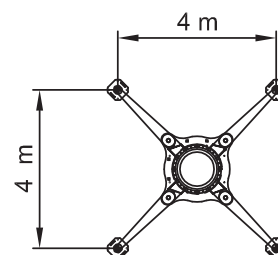

	50 Hz V +10%-10%	m/l'	4.5	14.6	17.5	40
	230 V	<sup>3</sup> kW kg	2000	2000	700	700 ↓
	400 V <sup>8</sup> kVA kg		2000	2000	700	700
	kW 9 Inverter					
		m/l'	14	24	32	
	kW 3 Inverter					
		n/l'	0.18	0.45	0.9	
	kW 1,84 Inverter					
		min	8		14.000 kg	
			KW 2,2			