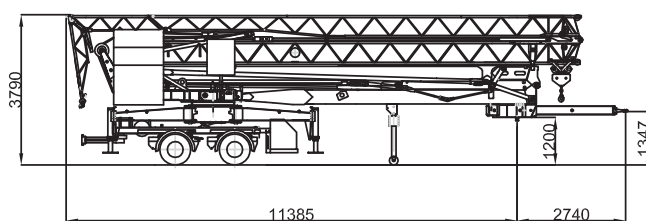

	50 Hz V +10%-10%	m/l'	4.5	14.6	17.5	40
	230 V	<sup>3</sup> kW kg	2000	2000	700	700 ↓
	400 V <sup>8</sup> kVA kg		2000	2000	700	700
	kW 9 Inverter					
		m/l'	14	24	32	
	kW 3 Inverter					
		n/l'	0.18	0.45	0.9	
	kW 1,84 Inverter					
		min	8		14.000 kg	
			KW 2,2			