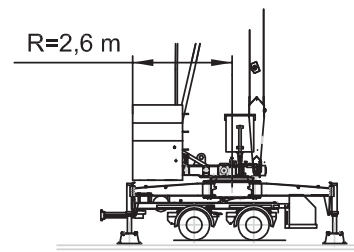

	50 Hz V +10%-10%	m/l'	4.5	14.6	17.5	40
	230 V	<sup>3</sup> kW kg	2000	2000	700	700 ↓
	400 V <sup>8</sup> kVA kg		2000	2000	700	700
	kW 9 Inverter					
		m/l'	14	24	32	
	kW 3 Inverter					
		n/l'	0.18	0.45	0.9	
	kW 1,84 Inverter					
		min	8		14.000 kg	
			KW 2,2			